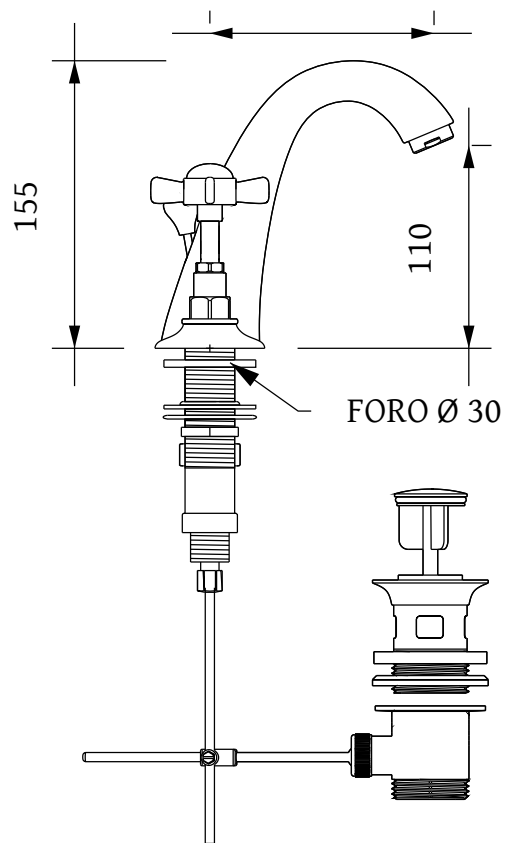

120

FORO Ø 30

ROMA
Batteria a tre fori per lavabo
Three-hole tap set for washbasin

LT06ROON

LT06ROBR

LT06ROOR

LT06RORA

LT06ROCR

LT06ROOL

LT06ROOI

LT06RORI

LT06RONI

LT06RONS

LT06ROOS

LT06ROSC